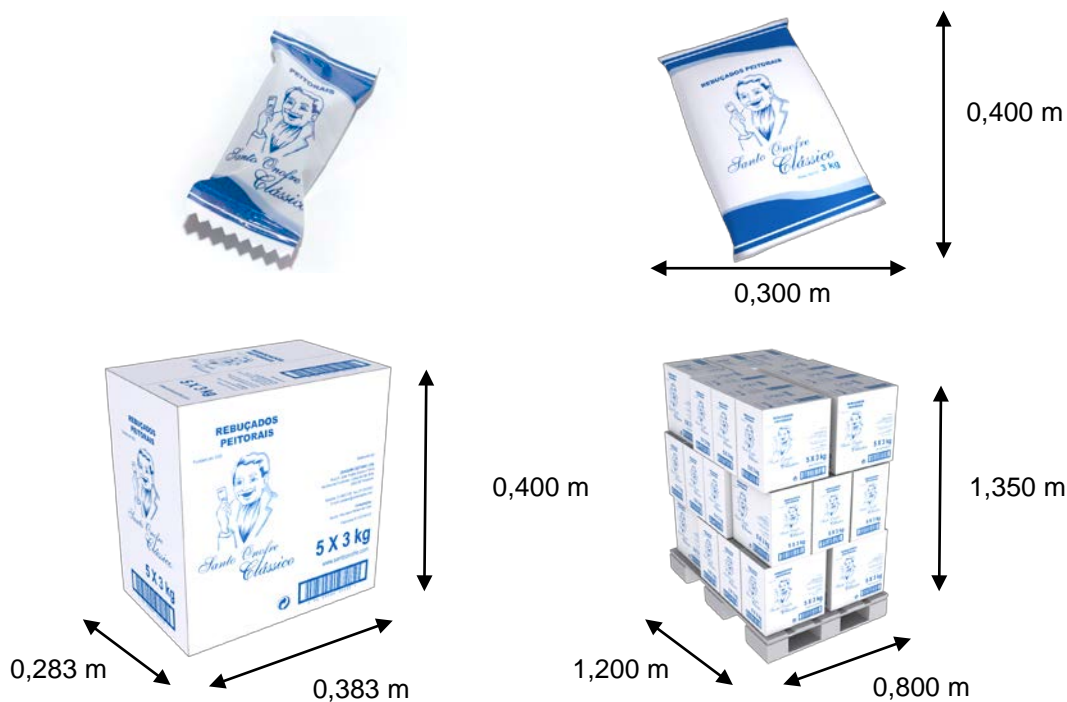

FICHA DE PRODUTO

PRODUTO: STº ONOFRE CLÁSSICO (3 kg)

CÓDIGO INTERNO: STO 3 kg

CÓDIGO BARRAS UNIDADE INDIVIDUAL: 560 5890 300053

CÓDIGO BARRAS UNIDADE TRANSPORTE: 3560 5890 300061

EMBALAGEM: 3 kg

	UNIDADE (Pacote)	UNID.TRANSPORTE (Caixa)	PALETE
UNIDADE	1 x 3 kg	5 x 3 kg	27 x 5 x 3 kg
PESO LÍQUIDO	3 kg	15 kg	405 kg
PESO BRUTO	3,1 kg	15,5 kg	418,5 kg
COMPRIMENTO	0,400 m	0,283 m	1,200 m
ALTURA	0,030 m	0,400 m	1,350 m
LARGURA	0,300 m	0,383 m	0,800 m
Nº DE CAMADAS	-	-	3 (9 cx)
Nº UNID. TRANSPORTE	-	5 Sacos	27 caixas